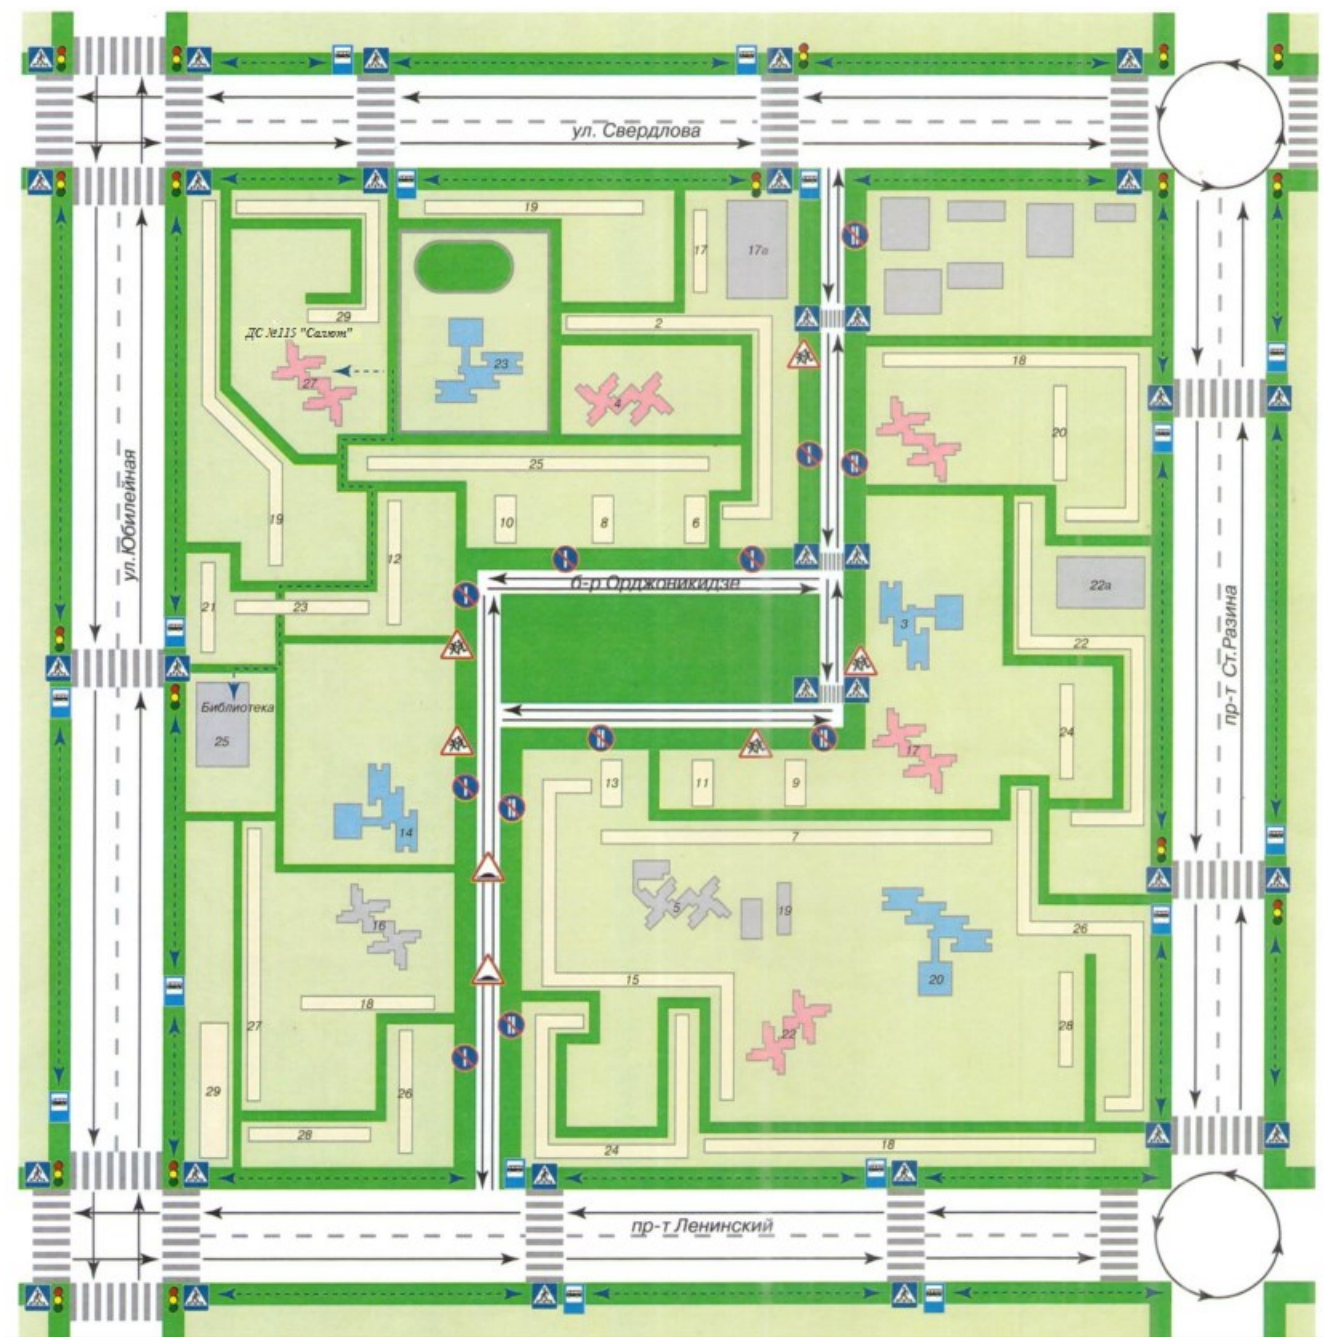

3. Маршруты движения организованных групп обучающихся от детского сада к объектам следования

	- движение обучающихся
	- движение транспортных средств
	- тротуар
	- жилые застройки
	- образовательная организация