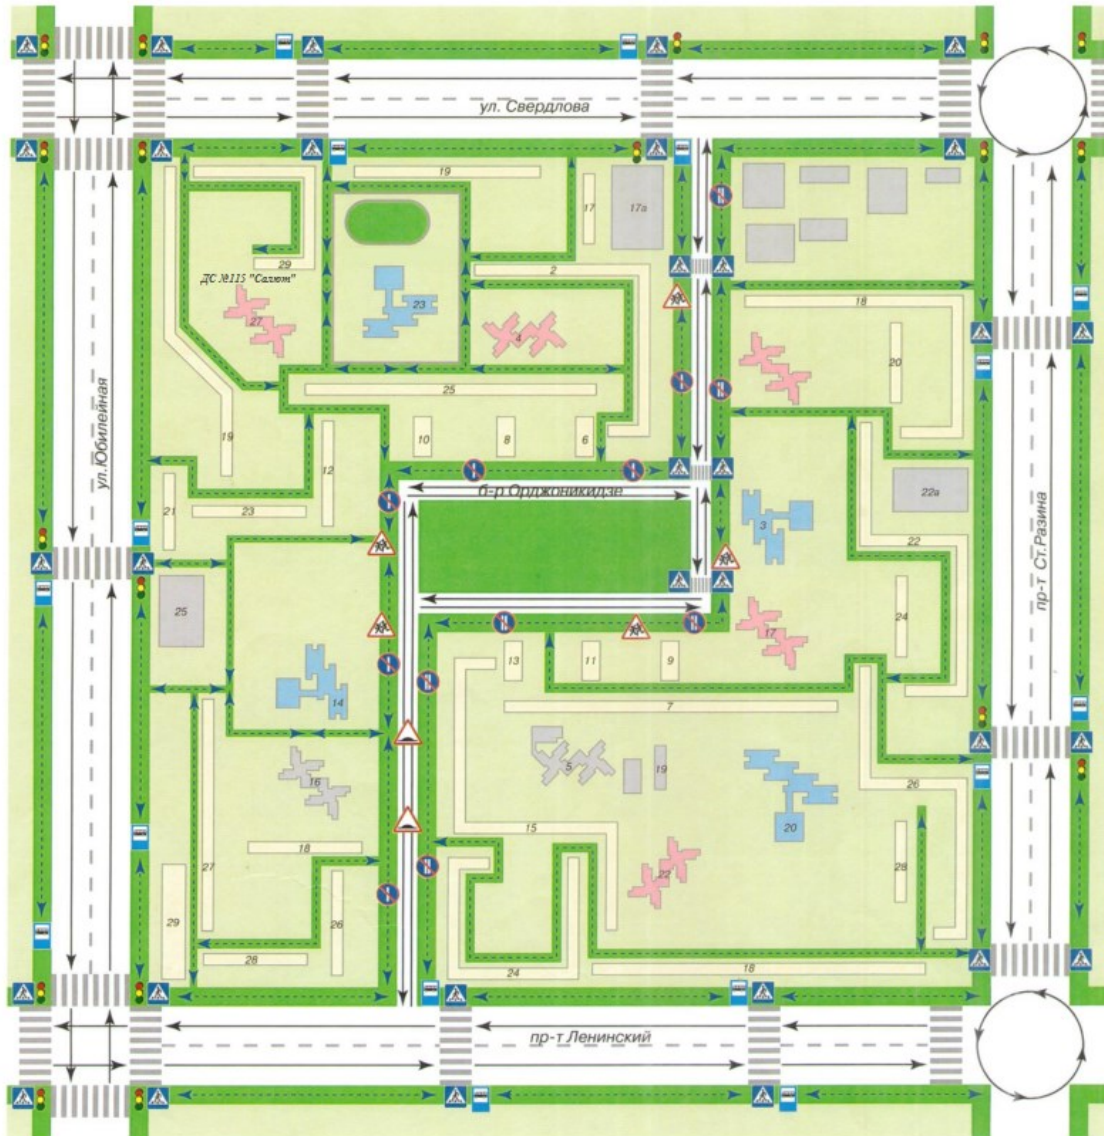

г.о. Тольятти

Содержание

I. Общие сведения

II. План - схемы детского сада

- район расположения детского сада, пути движения транспортных средств и обучающихся;
- организация дорожного движения в непосредственной близости от детского сада с размещением соответствующих технических средств, маршруты движения обучающихся и расположение парковочных мест;
- маршруты движения организованных групп обучающихся от детского сада к объектам следования (лес, парк, соседние детские сады и др.);
- пути движения транспортных средств к местам разгрузки/погрузки и рекомендуемых безопасных путей передвижения обучающихся по территории детского сада.

Службы спасения 200-911

Дежурной части У МВД России по г. Тольятти 93-40-05

Количество обучающихся: 176

Наличие уголка по безопасности дорожного движения (БДД): имеется

Время работы детского сада: 06.00-18.30

II. План - схемы детского сада

1. Район расположения детского сада, пути движения транспортных средств и обучающихся

	- движение обучающихся
	- движение транспортных средств
	- тротуар
	- жилые застройки
	- образовательная организация